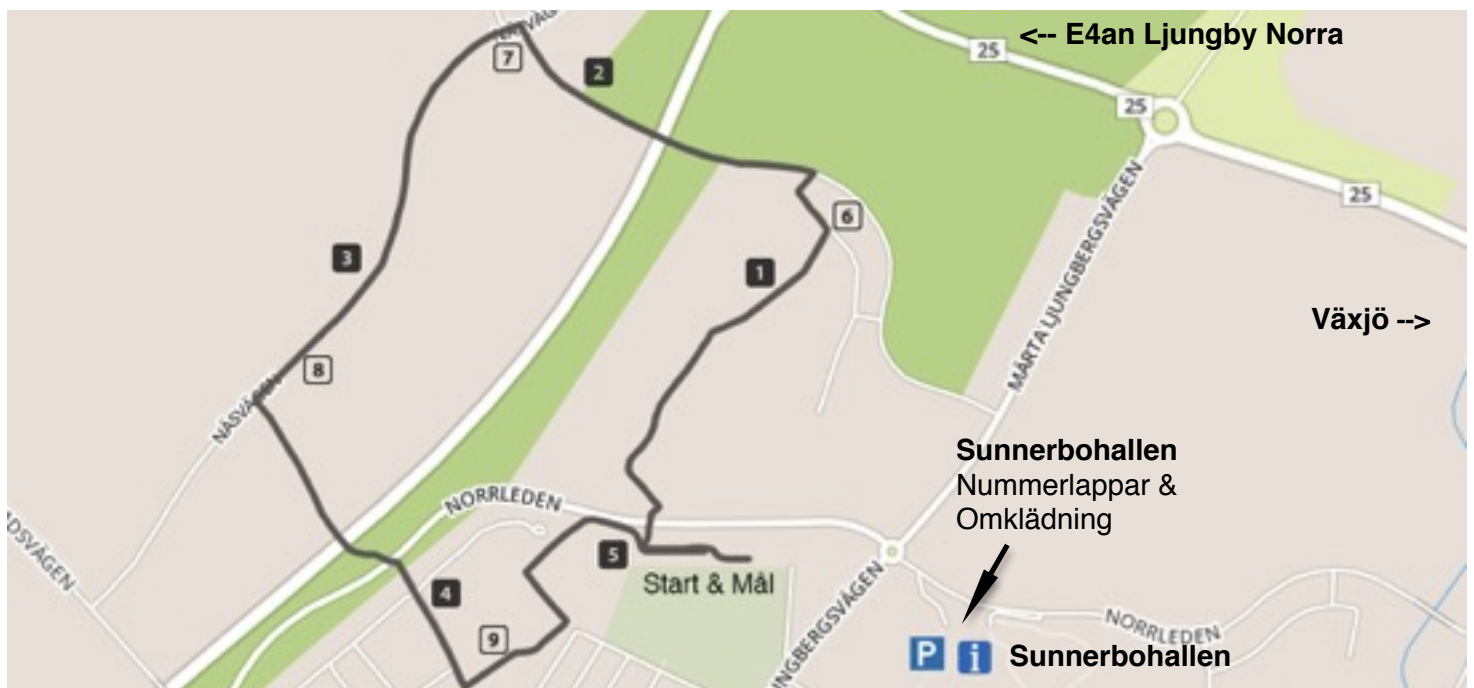

## Karta:

Koordinater till Sunnerbohallen: 56.842259,13.950233